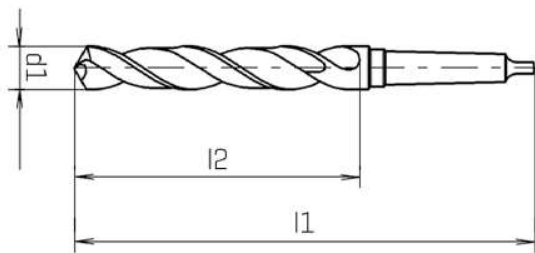

D Spiralbohrer mit Morsekegel, kurz, DIN 345 RN

E Morse taper shank drills, short series, DIN 345 RN

I Punta elicoidali serie corta, cono morse, DIN 345 RN

STEAMED

STEAMED

d1 _{h8} mm	l1 mm	l2 mm		Code 203 Art.-Nr.	
8,00	156	75	1	0020300800100	1
9,00	162	81	1	0020300900100	1
10,00	168	87	1	0020301000100	1
10,20	168	87	1	0020301020100	1
10,50	168	87	1	0020301050100	1
10,80	175	94	1	0020301080100	1
11,00	175	94	1	0020301100100	1
11,50	175	94	1	0020301150100	1
11,80	175	94	1	0020301180100	1
12,00	182	101	1	0020301200100	1
12,20	182	101	1	0020301220100	1
12,50	182	101	1	0020301250100	1
13,00	182	101	1	0020301300100	1
13,50	189	108	1	0020301350100	1
13,80	189	108	1	0020301380100	1
14,00	189	108	1	0020301400100	1
14,25	212	114	2	0020301425100	1
14,50	212	114	2	0020301450100	1
15,00	212	114	2	0020301500100	1
15,25	218	120	2	0020301525100	1
15,50	218	120	2	0020301550100	1

d1 _{h8} mm	l1 mm	l2 mm		Code 203 Art.-Nr.	
15,75	218	120	2	0020301575100	1
16,00	218	120	2	0020301600100	1
16,25	223	125	2	0020301625100	1
16,50	223	125	2	0020301650100	1
17,00	223	125	2	0020301700100	1
17,50	228	130	2	0020301750100	1
17,75	228	130	2	0020301775100	1
18,00	228	130	2	0020301800100	1
18,50	233	135	2	0020301850100	1
18,75	233	135	2	0020301875100	1
19,00	233	135	2	0020301900100	1
19,50	238	140	2	0020301950100	1
19,75	238	140	2	0020301975100	1
20,00	238	140	2	0020302000100	1
20,50	243	145	2	0020302050100	1
20,75	243	145	2	0020302075100	1
21,00	243	145	2	0020302100100	1
21,50	248	150	2	0020302150100	1
22,00	248	150	2	0020302200100	1
22,50	253	155	2	0020302250100	1
23,00	253	155	2	0020302300100	1